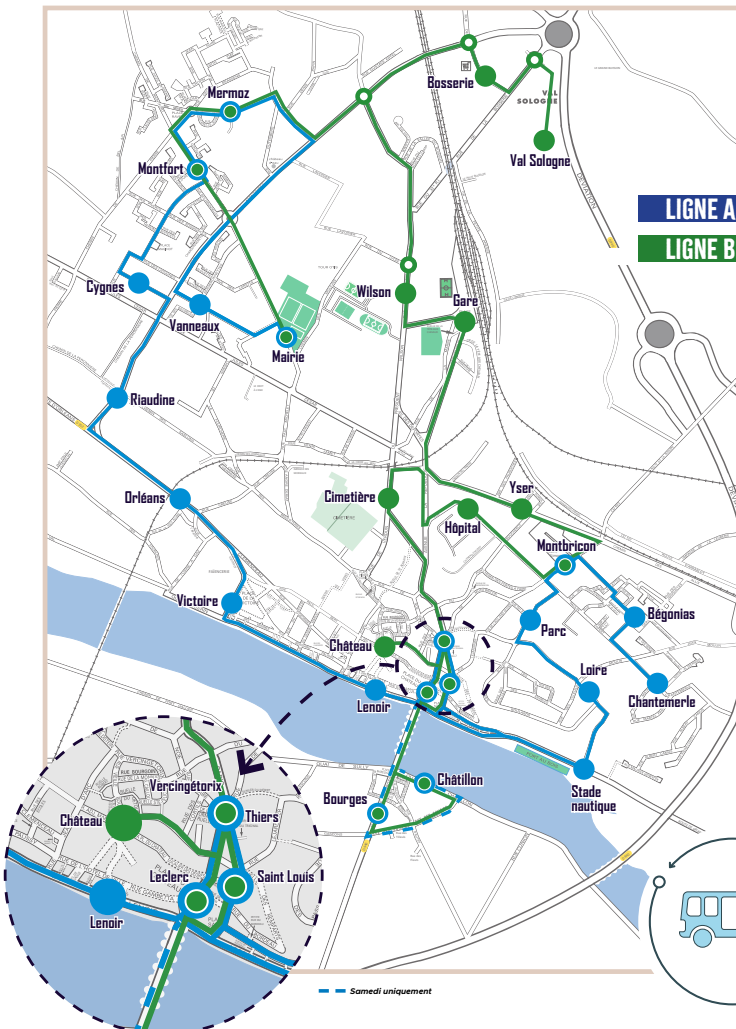

LIGNE A : SAMEDI

MAIRIE >>> CHANTEMERLE

● Mairie	8:15	9:20	10:37	11:42
● Vanneaux	8:16	9:21	10:38	11:43
● Mermoz	8:19	9:24	10:41	11:46
● Montfort	8:20	9:25	10:42	11:47
● Cygnes	8:22	9:27	10:44	11:49
● Riaudine	8:24	9:29	10:46	11:51
● Orléans	8:25	9:30	10:47	11:52
● Victoire	8:27	9:32	10:49	11:54
● Lenoir	8:29	9:34	10:51	11:56
● St-Louis	8:30	9:35	10:52	11:57
● Thiers	8:31	9:36	10:53	11:58
● Stade Nautique	8:34	9:39	10:56	12:01
● Loire	8:35	9:40	10:57	12:02
● Parc	8:37	9:42	10:59	12:04
● Montbricon	8:38	9:43	11:00	12:05
● Bégonias	8:39	9:44	11:01	12:06
● Chantemerle	8:41	9:46	11:03	12:08

CHANTEMERLE >>> MAIRIE

● Chantemerle	8:44	9:49	11:06	12:11
● Bégonias	8:46	9:51	11:08	12:13
● Montbricon	8:47	9:52	11:09	12:14
● Parc	8:48	9:53	11:10	12:15
● Loire	8:49	9:54	11:11	12:16
● Stade Nautique	8:50	9:55	11:12	12:17
● St-Louis	8:52	9:57	11:14	12:19
● Thiers	8:54	9:59	11:16	12:21
● Leclerc	8:56	10:01	11:18	12:23
● Bourges	8:58	10:03	11:20	12:25
● Châtillon	9:00	10:05	11:22	12:27
● Lenoir	9:02	10:07	11:24	12:29
● Victoire	9:04	10:09	11:26	12:31
● Orléans	9:05	10:10	11:27	12:32
● Riaudine	9:06	10:11	11:28	12:33
● Cygnes	9:09	10:14	11:31	12:36
● Montfort	9:11	10:16	11:33	12:38
● Mermoz	9:12	10:17	11:34	12:39
● Vanneaux	9:15	10:20	11:37	12:42
● Mairie	9:17	10:22	11:39	12:44

Tél : 06 80 63 84 42
Mail : bus@cc-giennoises.fr