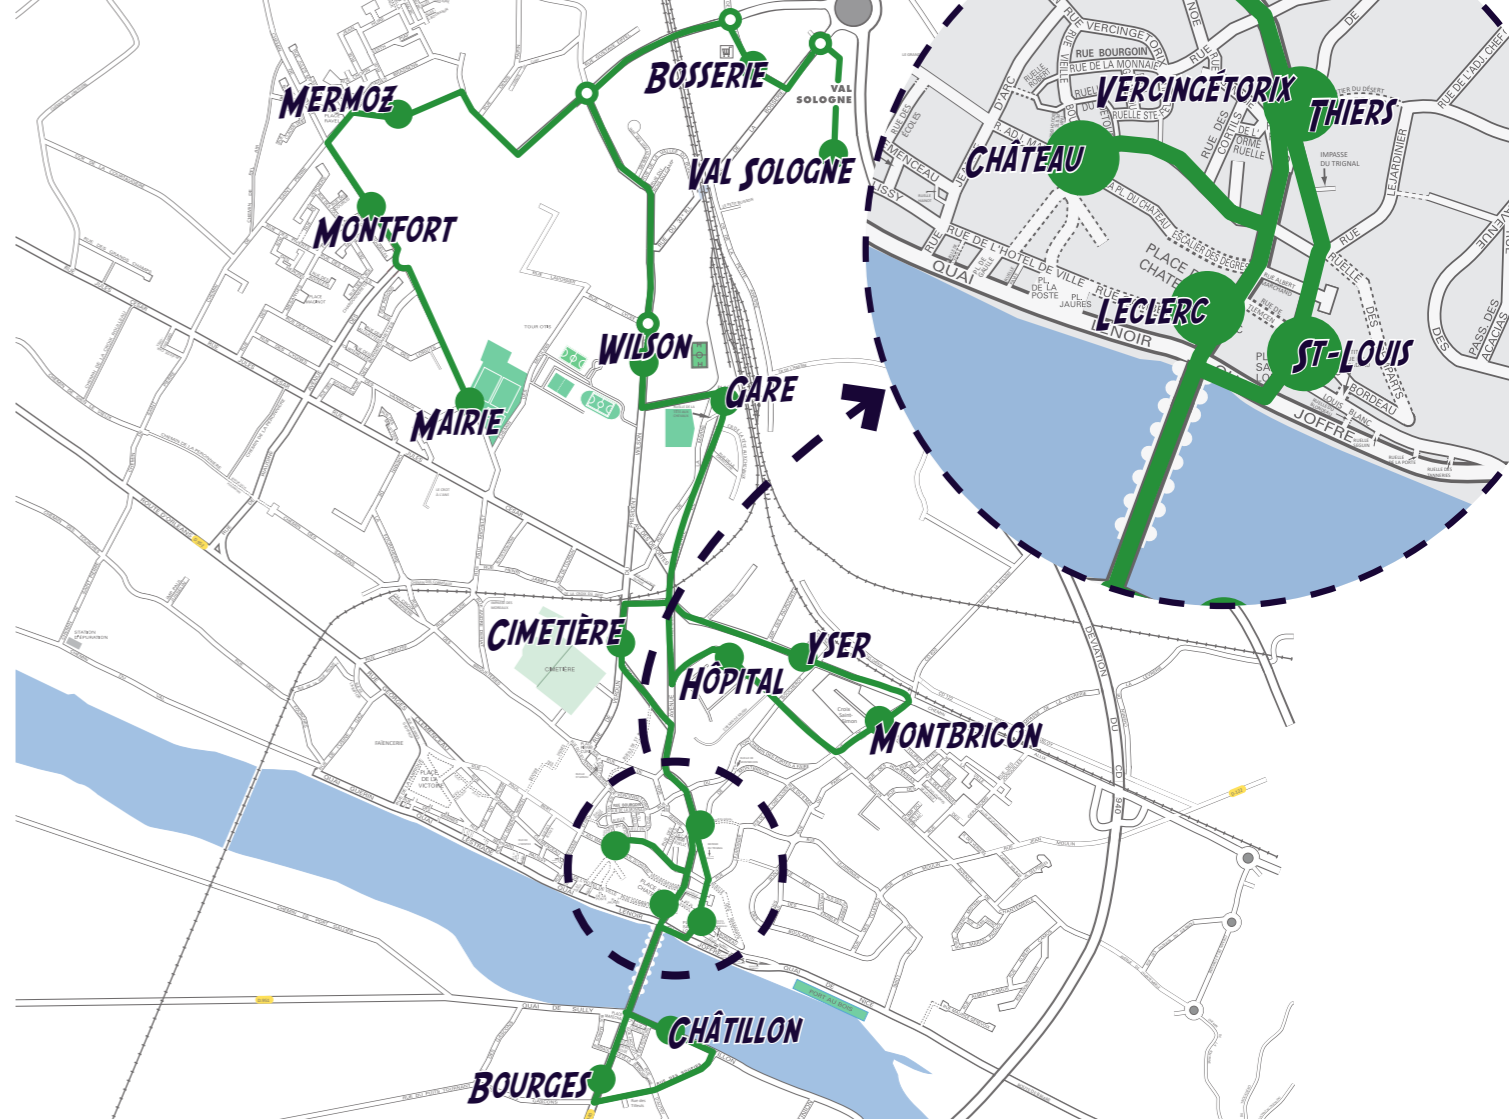

LIGNE B : BOURGES >>> MAIRIE

Du lundi au vendredi (sauf jours fériés)

	Bourges	7h55	9h12	10h41	13h45	15h02	16h31	17h48
CIO, accès bords de Loire	Châtillon	7h57	9h14	10h43	13h47	15h04	16h33	17h50
Police municipale, accès rue piétonne	St-Louis	8h01	9h18	10h47	13h51	15h08	16h37	17h54
	Thiers	8h02	9h19	10h48	13h52	15h09	16h38	17h55
	Cimetière	8h04	9h21	10h50	13h54	15h11	16h40	--
	Yser	8h07	9h24	10h53	13h57	15h14	16h43	--
Maison des associations, CPAM, Pôle social Dr Pierre Charles	Montbricon	8h09	9h26	10h55	13h59	15h16	16h45	--
Centre Hospitalier, Gendarmerie	Hôpital	8h11	9h28	10h57	14h01	15h18	16h47	--
Gare SNCF	Gare	8h14	9h31	11h00	14h04	15h21	16h50	--
Lycée Bernard Palissy, Lycée Marguerite Audoux	Wilson	8h16	9h33	11h02	14h06	15h23	16h52	--
Centre commercial	Bosserie	8h19	9h36	11h05	14h09	15h26	16h55	--
Centre commercial	Val Sologne	8h21	9h38	11h07	14h11	15h28	16h57	--
Salle Cuiry, Maison de Santé, Collège Mermoz, Maison du Département	Mermoz	8h26	9h43	11h12	14h16	15h33	17h02	--
	Montfort	8h28	9h45	11h14	14h18	15h35	17h04	--
Centre administratif mairie de Glen, Communauté des Communes Giennoises	Mairie	8h30	9h47	11h16	14h20	15h37	17h06	--

● Liaisons ligne A