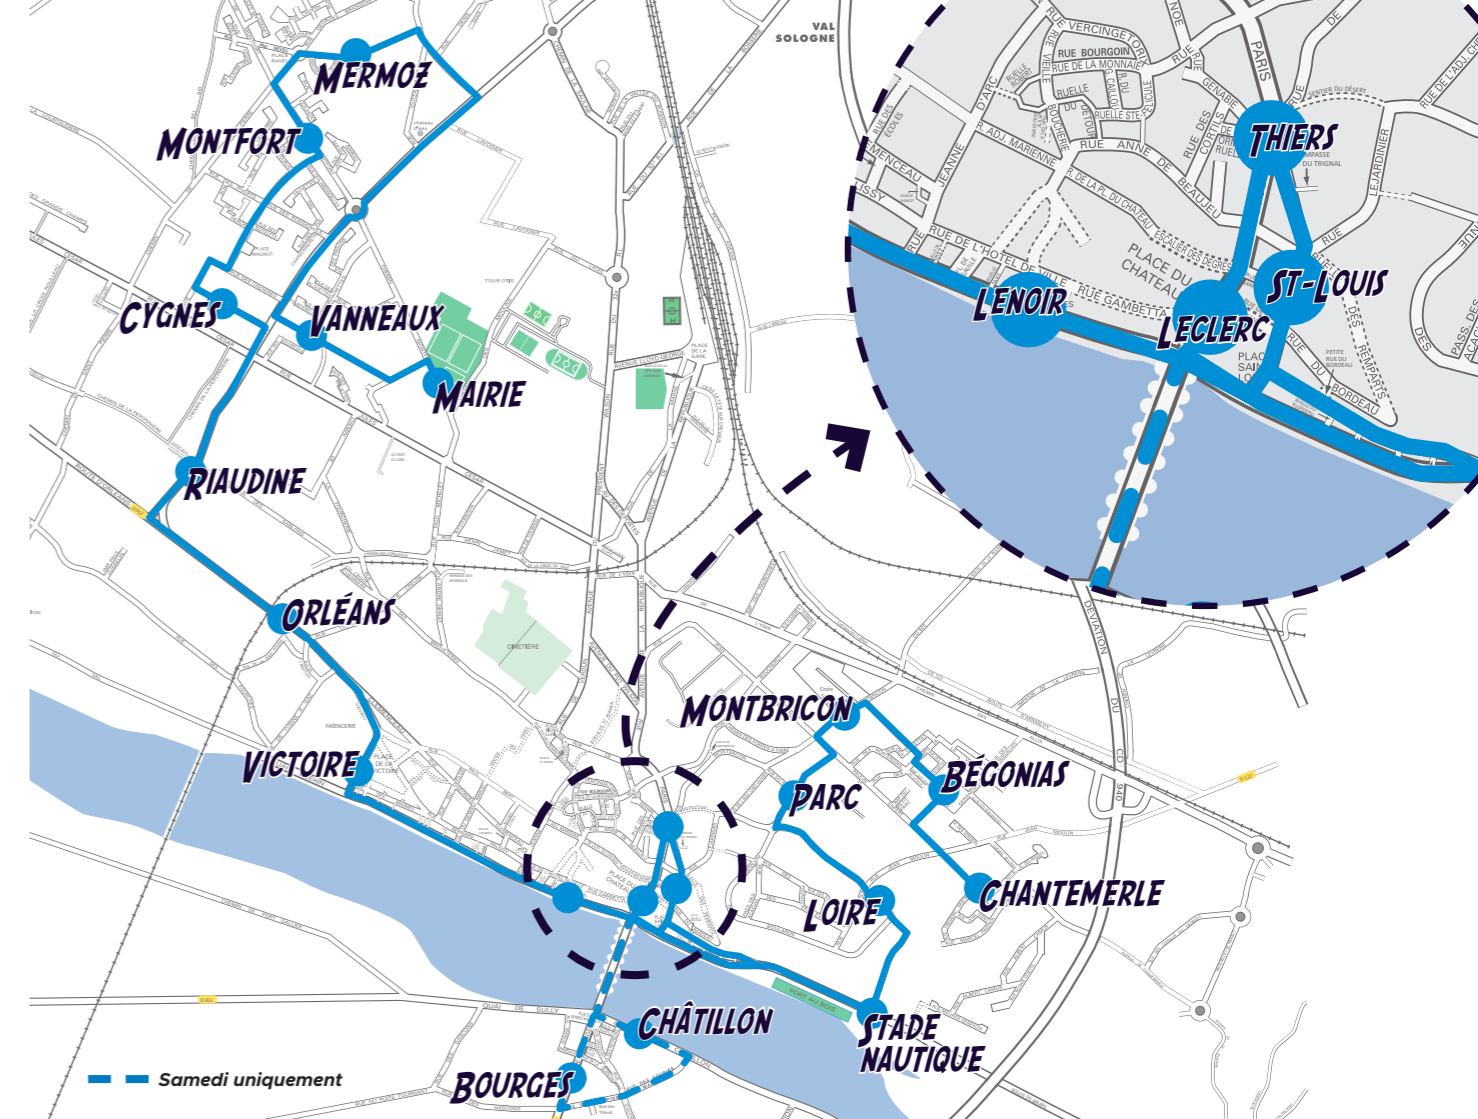

LIGNE A : MAIRIE >>> CHANTEMERLE

Du lundi au vendredi (sauf jours fériés)

Centre administratif mairie de Gien Communauté des Communes Giennoises	● Mairie	7h45	8h58	10h23	11h36	13h35	14h48	16h13	17h26
	● Vanneaux	7h47	9h00	10h25	11h38	13h37	14h50	16h15	17h28
Salle Cuiry, Maison de santé, Maison du Département, Collège Mermoz	● Mermoz	7h50	9h03	10h28	11h41	13h40	14h53	16h18	17h31
	● Montfort	7h52	9h05	10h30	11h43	13h42	14h55	16h20	17h33
Logem'Loiret	● Cygnes	7h55	9h08	10h33	11h46	13h45	14h58	16h23	17h36
Pôle Emploi	● Riaudine	7h57	9h10	10h35	11h48	13h47	15h00	16h25	17h38
	● Orléans	7h59	9h12	10h37	11h50	13h49	15h02	16h27	17h40
Musée de la Faïencerie, Centre commercial	● Victoire	8h01	9h14	10h39	11h52	13h51	15h04	16h29	17h42
Centre Anne de Beaujeu, La Poste	● Lenoir	8h03	9h16	10h41	11h54	13h53	15h06	16h31	17h44
Police municipale, Centre-Ville, accès rue piétonne	● St-Louis	8h05	9h18	10h43	11h56	13h55	15h08	16h33	17h46
	● Thiers	8h06	9h19	10h44	11h57	13h56	15h09	16h34	17h47
Port au Bois	● Stade Nautique	8h09	9h22	10h47	--	13h59	15h12	16h37	--
	● Loire	8h10	9h23	10h48	--	14h00	15h13	16h38	--
	● Parc	8h12	9h25	10h50	--	14h02	15h15	16h40	--
Maison des associations, CPAM, Pôle social Dr Pierre Charles	● Montbricon	8h14	9h27	10h52	--	14h04	15h17	16h42	--
	● Bégonias	8h15	9h28	10h53	--	14h05	15h18	16h43	--
IME	● Chantemerle	8h17	9h30	10h55	--	14h07	15h20	16h45	--

● Liaisons ligne B

Samedi

● Mairie	8h15	9h38	11h15
● Vanneaux	8h17	9h40	11h17
● Mermoz	8h20	9h43	11h20
● Montfort	8h22	9h45	11h22
● Cygnes	8h25	9h48	11h25
● Riaudine	8h27	9h50	11h27
● Orléans	8h29	9h52	11h29
● Victoire	8h31	9h54	11h31
● Lenoir	8h33	9h57	11h34
● St-Louis	8h35	9h59	11h36
● Thiers	8h36	10h01	11h38
● Stade Nautique	8h39	10h04	11h41
● Loire	8h40	10h05	11h42
● Parc	8h42	10h07	11h44
● Montbricon	8h44	10h09	11h46
● Bégonias	8h45	10h10	11h47
● Chantemerle	8h47	10h12	11h49